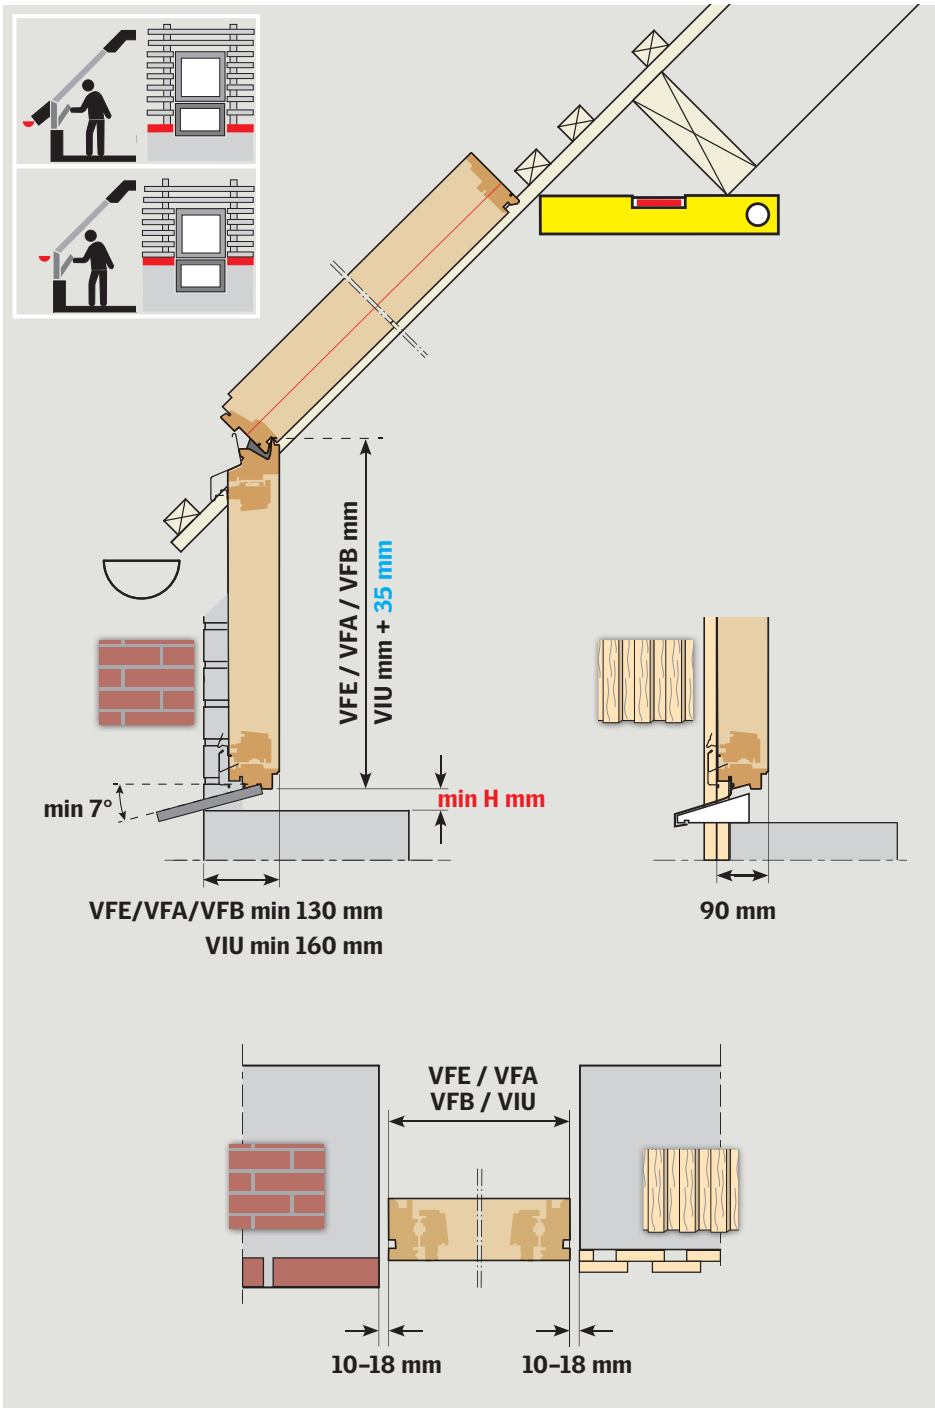

**VFE / VFA / VFB / VIU****EFW** **EFL** **EFS** 

13

<b>AR:</b> VELUX Argentina S.A. 348 4 639944	<b>IE:</b> VELUX Company Ltd. 01 848 8775
<b>AT:</b> VELUX Österreich GmbH 02245/32 3 50	<b>IT:</b> VELUX Italia s.p.a. 045/6173666
<b>AU:</b> VELUX Australia Pty. Ltd. 1300 859 856	<b>JP:</b> VELUX-Japan Ltd. 0570-00-8141
<b>BA:</b> VELUX Bosna i Hercegovina d.o.o. 033/626 493, 626 494	<b>KR:</b> VELUX International (VELUX A/S) +45 7632 9240
<b>BE:</b> VELUX Belgium (010) 42.09.09	<b>LT:</b> VELUX Lietuva, UAB (85) 270 91 01
<b>BG:</b> ВЕЛУКС България ЕООД 02/955 99 30	<b>LV:</b> VELUX Latvia SIA 67 27 77 33
<b>BY:</b> Унитарное предприятие "ВЕЛЮКС Мансардные Окна" (017) 329 20 89	<b>NL:</b> VELUX Nederland B.V. 030 - 6 629 629
<b>CA:</b> VELUX Canada Inc. 1 800 88-VELUX (888-3589)	<b>NO:</b> VELUX Norge AS 22 51 06 00
<b>CH:</b> VELUX Schweiz AG 062 289 44 45	<b>NZ:</b> VELUX New Zealand Ltd. 0800 650 445
<b>CL:</b> VELUX Chile Spa 2 953 6789	<b>PL:</b> VELUX Polska Sp. z o.o. (022) 33 77 000 / 33 77 070
<b>CN:</b> VELUX (CHINA) CO. LTD. 0316-607 27 27	<b>PT:</b> VELUX Portugal, Lda 21 880 00 60
<b>CZ:</b> VELUX Česká republika, s.r.o. 531 015 511	<b>RO:</b> VELUX România S.R.L. 0-8008-83589
<b>DE:</b> VELUX Deutschland GmbH 040 / 54 70 70	<b>RS:</b> VELUX Srbija d.o.o. 011 20 57 500
<b>DK:</b> VELUX Danmark A/S 45 16 45 16	<b>RU:</b> ЗАО ВЕЛЮКС (495) 640 87 20
<b>EE:</b> VELUX Eesti OÜ 621 7790	<b>SE:</b> VELUX Svenska AB 042/20 83 80
<b>ES:</b> VELUX Spain, S.A. 91 509 71 00	<b>SI:</b> VELUX Slovenija d.o.o. 01 724 68 68
<b>FI:</b> VELUX Suomi Oy 0207 290 800	<b>SK:</b> VELUX Slovensko, s.r.o. (02) 33 000 555
<b>FR:</b> VELUX France 0821 02 15 15 0,119€ TTC/min	<b>TR:</b> VELUX Çatı Pencereleri Ticaret Limited Şirketi 0 216 302 54 10
<b>GB:</b> VELUX Company Ltd. 01592 778 225	<b>UA:</b> ТОВ "ВЕЛЮКС Україна" (044) 2916070
<b>HR:</b> VELUX Hrvatska d.o.o. 01/5555 444	<b>US:</b> VELUX America LLC 1-800-88-VELUX
<b>HU:</b> VELUX Magyarország Kft. (06/1) 436-0601	