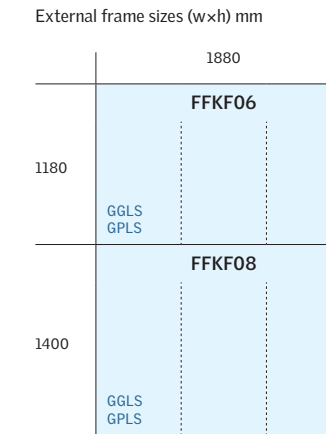

Size and replacement

Looking to replace your existing VELUX roof window?
Use the size guide to locate your current window code
and the replacement code.

Using our size guide

Cold room windows

External frame sizes (w×h) mm	
460	540
610	GVK
830	103 GVT

Flat roof sun tunnel 14", 350

Sun tunnel 14", 350

Sun tunnel 10", 250

Roof windows

External frame sizes (w×h) mm						
	472 550 660 780 942 1140 1340					
550	PK25 GGL 425 P25					
624	MK27 GGL M27					
698	CK01 9 101 GGL C01	SK01 GGL 601 S01				
778	CK02 GGL 102 GGU C02					
978	BK04 GGL 6 GPL 104 GPU B04	FK04 GGL 204 GGU F04	MK04 GGL 1 GPL 304 GGU M04	PK04 GGL 31 GPL 404 GPU P04	UK04 GGL 7 GPL 804 GGU U04	
1178	CK06 GGL 6 GPL 206 GPU C06	FK06 GGL (5)* GGU 206 GPU F06	MK06 GGL 14 GPL 306 GPU M06	PK06 GGL 406 GPU P06	SK06 GGL 4 GPL 606 GPU S06	UK06 GGL
1398		FK08 GGL 2 GPL 308 GPU F08	MK08 GGL 14 GPL 306 GPU M08	PK08 GGL 406 GPU P08	SK08 GGL 10 GPL 608 GPU S08	UK08 GGL 8 GPL 808 GGU U08
1600			MK10 GGL 13 GPL 310 GPU M10	PK10 GGL 410 GPU P10	SK10 GGL 610 GPL S10	UK10 GGL 810 GGU U10
1800			MK12 GGL 312 M12			

* GGL 5 is 700mm wide

Sloping extension elements

External frame sizes (w×h) mm				
	472 550 660 780 942 1140 1340			
920	MK34 GIL 334 GIU M34	PK34 GIL 434 GIU P34	SK34 GIL 634 GIU S34	UK34 GIL 834 GIU U34

3-in-1

Roof terrace

Flat roof windows

External frame sizes (w×h) mm						
	600 800 900 1000 1200 1500 2000					
600	060060 CFP CVP CFJ CVJ CFU CVU	090060 CFJ CVU				
800	080080 CFP CVP CFJ CVJ CFU CVU					
900	060090 CFP CVP	090090 CFP CVP CFJ CVJ CFU CVU		120090 CFJ CVJ CFU CVU		
1000			100100 CFP CVP CXP CSP		150100 CFJ CVJ CFU CVU	200100 CFJ CVJ CFU CVU
1200		090120 CFP CVP CXP		120120 CFP CVP CXP CFJ CVJ CFU CVU		
1500			100150 CFP CVP		150150 CFP CVP CFJ CVJ CFU CVU	

Base unit height 150 mm: CFP, CVP, CXP, CSP, CFU, CVU, CFJ, CVJ

Base unit height 300 mm: CFJ, CVJ

CFJ/CVJ 200100 only base unit height 150 mm

Vertical elements