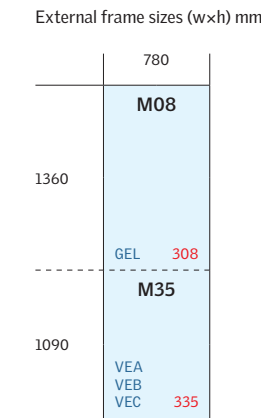

Roof terrace

Flat roof windows

External frame sizes (w×h) mm						
	600 800 900 1000 1200 1500 2000					
600	060060 CFP CVP CFJ CVJ CFU CVU	090060 CFJ CVU				
800	080080 CFP CVP CFJ CVJ CFU CVU					
900	060090 CFP CVP	090090 CFP CVP CFJ CVJ CFU CVU		120090 CFJ CVJ CFU CVU		
1000			100100 CFP CVP CXP CSP		150100 CFJ CVJ CFU CVU	200100 CFJ CVJ CFU CVU
1200		090120 CFP CVP CXP		120120 CFP CVP CXP CFJ CVJ CFU CVU		
1500			100150 CFP CVP		150150 CFP CVP CFJ CVJ CFU CVU	

Base unit height 150 mm: CFP, CVP, CXP, CSP, CFU, CVU, CFJ, CVJ

Base unit height 300 mm: CFJ, CVJ

CFJ/CVJ 200100 only base unit height 150 mm

Vertical elements

External frame sizes (w×h) mm				
	780 942 1140 1340			
601	MK31 VFE 1/2-60 VIU 331 M31	PK31 VFE 431 VIU 3-60 P31	SK31 VFE 631 VIU 4/10-60 S31	UK31 VFE 831 VIU 7/8-60 U31
955	MK35 VFE 1/2-95 VFB 334 VIU M34	PK35 VFE 434 VIU 3-95 P34	SK35 VFE 634 VIU 4/10-95 S34	UK35 VFE 834 VIU 7/8-60 U34
1155	MK36 VFE 1/2-115 VFB 336 VIU M36	PK36 VFE 436 VIU P36	SK36 VFE 636 VIU S36	UK36 VFE
1375	MK38 VFE 338 VFB M38	PK38 VFE 438 VFB P38	SK38 VFE 638 VFB S38	UK38 VFE

VELUX CABRIO® balcony

External frame sizes (w×h) mm			
	780 942 1140		
2520	MK19 (MK10)	PK19 (PK10)	SK19 (SK10)
	(MK34)	(PK34)	(SK34)