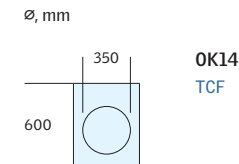

Flat roof sun tunnel 14", 350