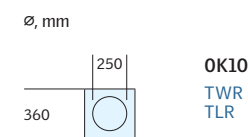

Sun tunnel 10", 250

Roof windows

External frame sizes (w×h) mm						
	472 550 660 780 942 1140 1340					
550	PK25 GGL 425 P25					
624	MK27 GGL M27					
698	CK01 9 101 GGL C01	SK01 GGL 601 S01				
778	CK02 GGL 102 GGU C02					
978	BK04 GGL 6 GPL 104 GPU B04	FK04 GGL 204 GGU F04	MK04 GGL 1 GPL 304 GGU M04	PK04 GGL 31 GPL 404 GPU P04	UK04 GGL 7 GPL 804 GGU U04	
1178	CK06 GGL 6 GPL 206 GPU C06	FK06 GGL (5)* GGU 206 GPU F06	MK06 GGL 14 GPL 306 GPU M06	PK06 GGL 406 GPU P06	SK06 GGL 4 GPL 606 GPU S06	UK06 GGL
1398		FK08 GGL 2 GPL 308 GPU F08	MK08 GGL 14 GPL 306 GPU M08	PK08 GGL 406 GPU P08	SK08 GGL 10 GPL 608 GPU S08	UK08 GGL 8 GPL 808 GGU U08
1600			MK10 GGL 13 GPL 310 GPU M10	PK10 GGL 410 GPU P10	SK10 GGL 610 GPL S10	UK10 GGL 810 GGU U10
1800			MK12 GGL 312 M12			

* GGL 5 is 700mm wide

Sloping extension elements

External frame sizes (w×h) mm				
	472 550 660 780 942 1140 1340			
920	MK34 GIL 334 GIU M34	PK34 GIL 434 GIU P34	SK34 GIL 634 GIU S34	UK34 GIL 834 GIU U34