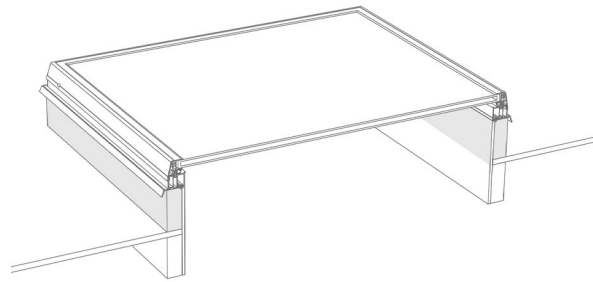

# ray.lux™

ray.lux Glass to suit **builders upstand**

	Size ref	To suit external curb size (mm)
Square	S2	600x600
	S4	700x700
	S5	800 x 800
	S7	900 x 900
	S8	1000 x 1000
	S9	1100 x 1100
	S11	1300 x 1300

Rectangular	R5	700 x 1000
	R6	700 x 1300
	R7	800 x 1100
	R16	1000 x 1300
	R17a	1100 x 1600
	R19	1100 x 2100
	R23c	1300 x 2300

ray.lux Glass with **uPVC 150mm upstand**

	Size ref	To suit roof opening size (mm)
Square	S2	500 x 500
	S4	600 x 600
	S5	700 x 700
	S7	800 x 800
	S8	900 x 900
	S9	1000 x 1000
	S11	1200 x 1200

Rectangular	R5	600 x 900
	R6	600 x 1200
	R7	700 x 1000
	R16	900 x 1200
	R17a	1000 x 1500
	R19	1000 x 2000
	R23c	1200 x 2200