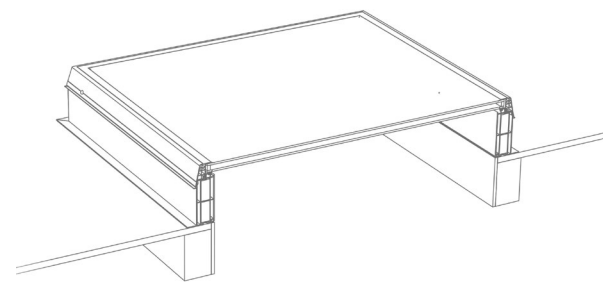

# ray.lux™

ray.lux Glass to suit **builders upstand**

	Size ref	To suit external curb size (mm)
Square	S2	600x600
	S4	700x700
	S5	800 x 800
	S7	900 x 900
	S8	1000 x 1000
	S9	1100 x 1100
	S11	1300 x 1300

Rectangular	R5	700 x 1000
	R6	700 x 1300
	R7	800 x 1100
	R16	1000 x 1300
	R17a	1100 x 1600
	R19	1100 x 2100
	R23c	1300 x 2300

ray.lux Glass with **uPVC 150mm upstand**

	Size ref	To suit roof opening size (mm)
Square	S2	500 x 500
	S4	600 x 600
	S5	700 x 700
	S7	800 x 800
	S8	900 x 900
	S9	1000 x 1000
	S11	1200 x 1200

Rectangular	R5	600 x 900
	R6	600 x 1200
	R7	700 x 1000
	R16	900 x 1200
	R17a	1000 x 1500
	R19	1000 x 2000
	R23c	1200 x 2200