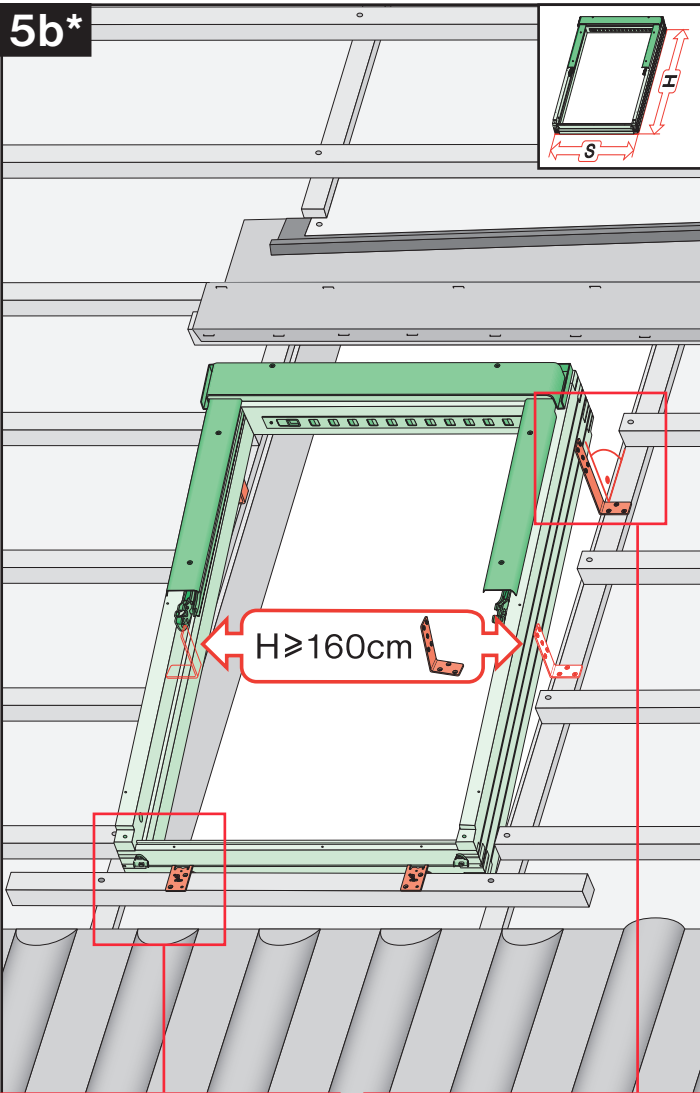

2

15

H [cm]	78	98	118	140	160
Y [cm]	113	142	171	202	232

EHA	max 90mm	7-10cm
EZA	max 45mm	6-8cm

H [cm]	78	98	118	140	160
Y [cm]	113	142	171	202	232

8

9

10

5a*

*

7

5b*

8

6

7

9