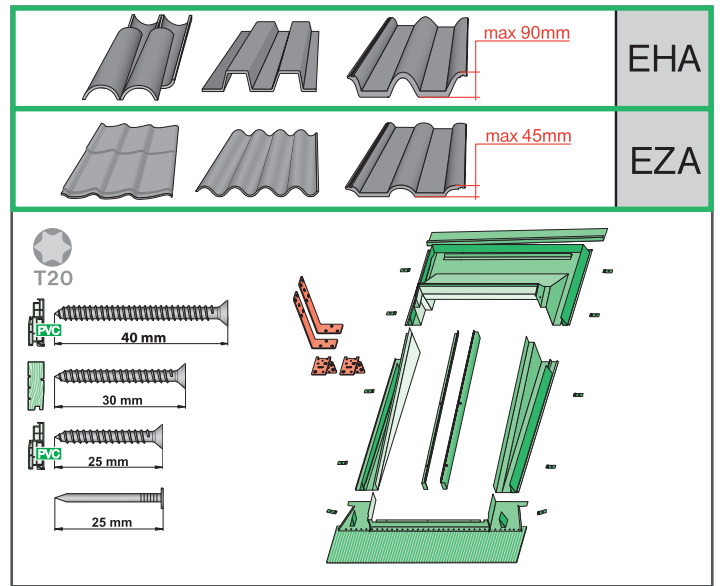

2

15

H [cm]	78	98	118	140	160
Y [cm]	113	142	171	202	232

EHA	max 90mm	7-10cm
EZA	max 45mm	6-8cm

H [cm]	78	98	118	140	160
Y [cm]	113	142	171	202	232

8

9

10