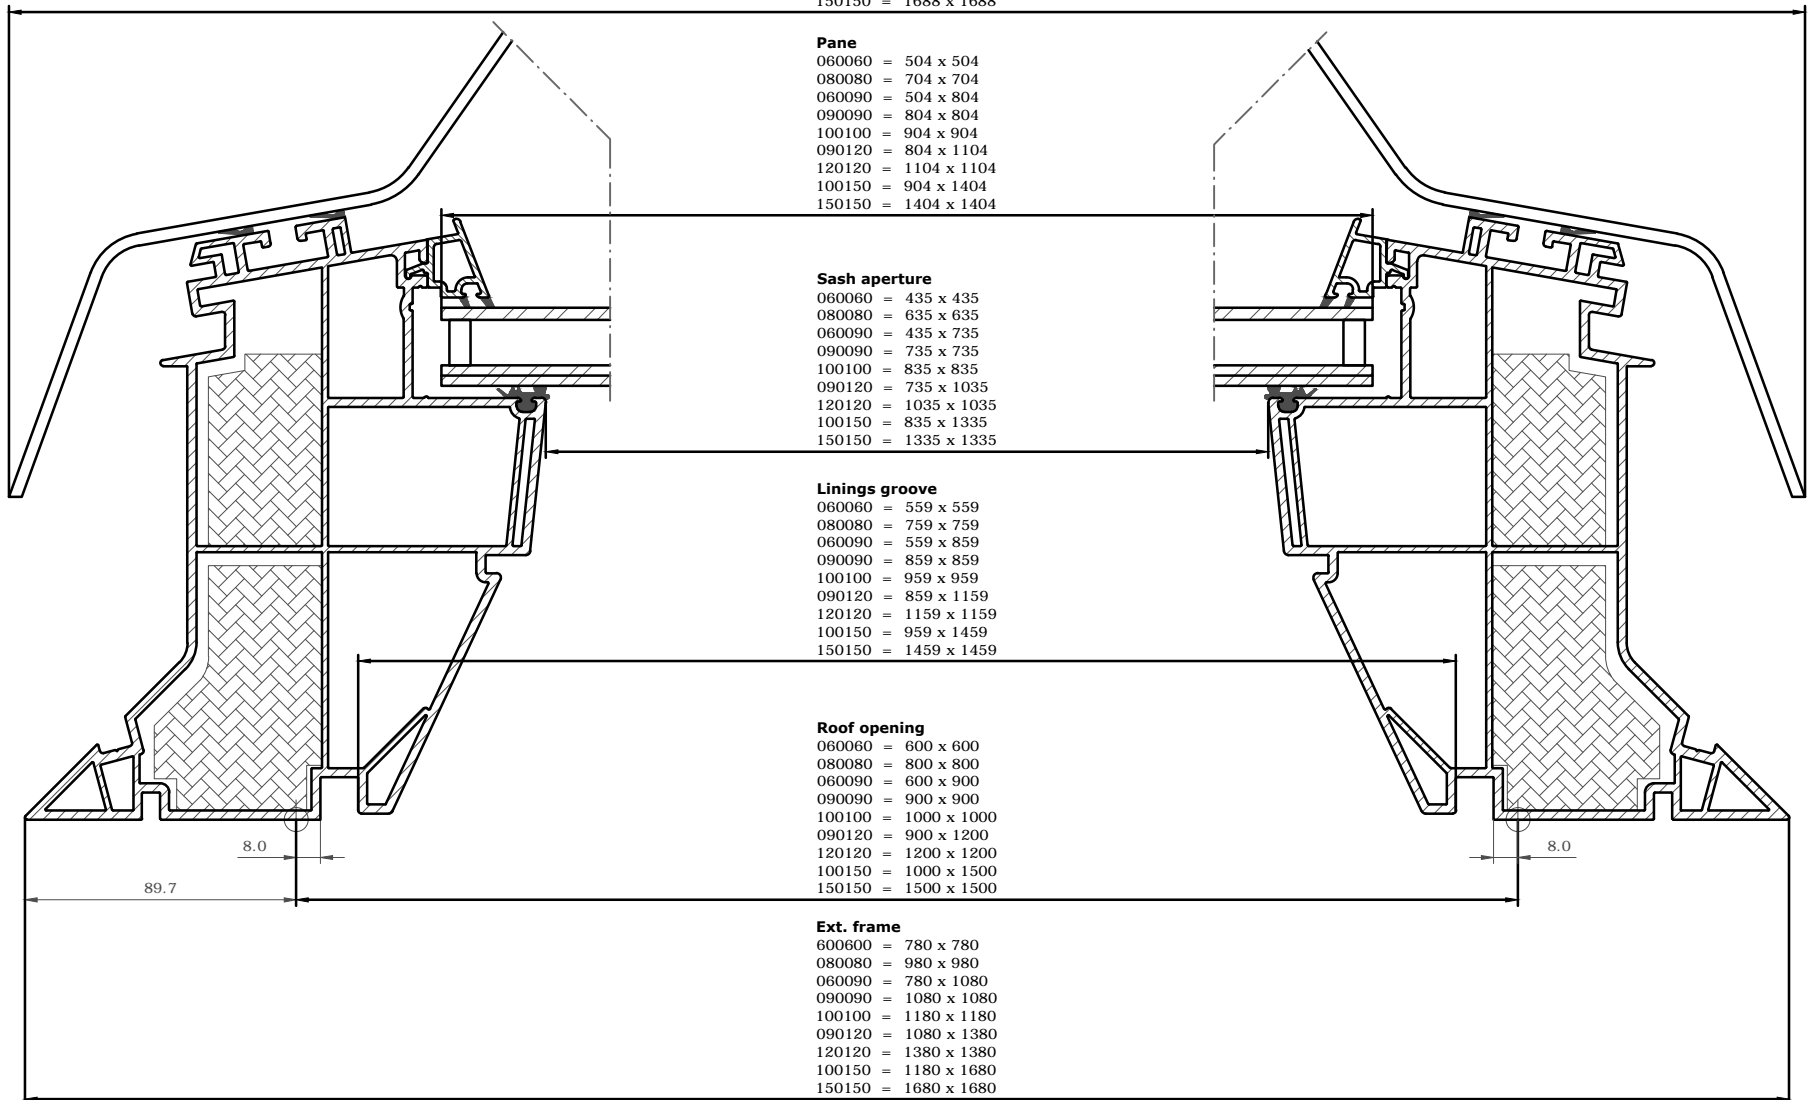

- Dome**
- 060060 = 790 x 790
 - 080080 = 990 x 990
 - 060090 = 790 x 1090
 - 090090 = 1090 x 1090
 - 100100 = 1190 x 1190
 - 090120 = 1090 x 1390
 - 120120 = 1390 x 1390
 - 100150 = 1190 x 1690
 - 150150 = 1688 x 1688

- Pane**
- 060060 = 504 x 504
 - 080080 = 704 x 704
 - 060090 = 504 x 804
 - 090090 = 804 x 804
 - 100100 = 904 x 904
 - 090120 = 804 x 1104
 - 120120 = 1104 x 1104
 - 100150 = 904 x 1404
 - 150150 = 1404 x 1404

- Linings groove**
- 060060 = 559 x 559
 - 080080 = 759 x 759
 - 060090 = 559 x 859
 - 090090 = 859 x 859
 - 100100 = 959 x 959
 - 090120 = 859 x 1159
 - 120120 = 1159 x 1159
 - 100150 = 959 x 1459
 - 150150 = 1459 x 1459

- Roof opening**
- 060060 = 600 x 600
 - 080080 = 800 x 800
 - 060090 = 600 x 900
 - 090090 = 900 x 900
 - 100100 = 1000 x 1000
 - 090120 = 900 x 1200
 - 120120 = 1200 x 1200
 - 100150 = 1000 x 1500
 - 150150 = 1500 x 1500