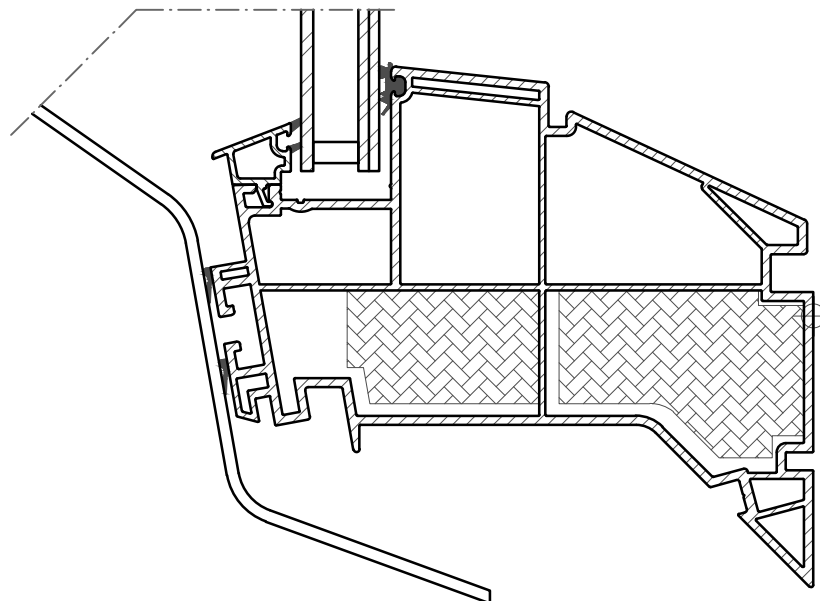

VELUX

CFP --73QV + ISD

26.05.2016/AKH