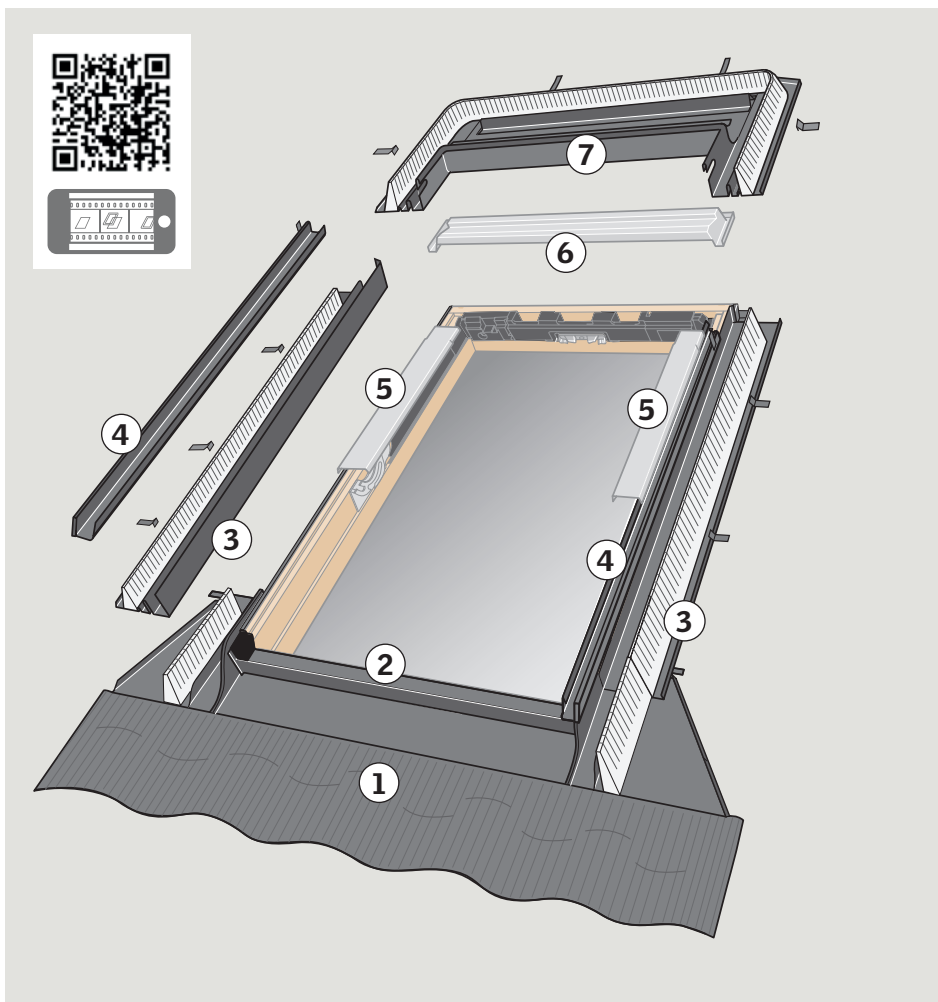

## EDJ

20°-90°

max 90 mm

VAS 454150-2017-08

BDX  
BFX

11

12

13