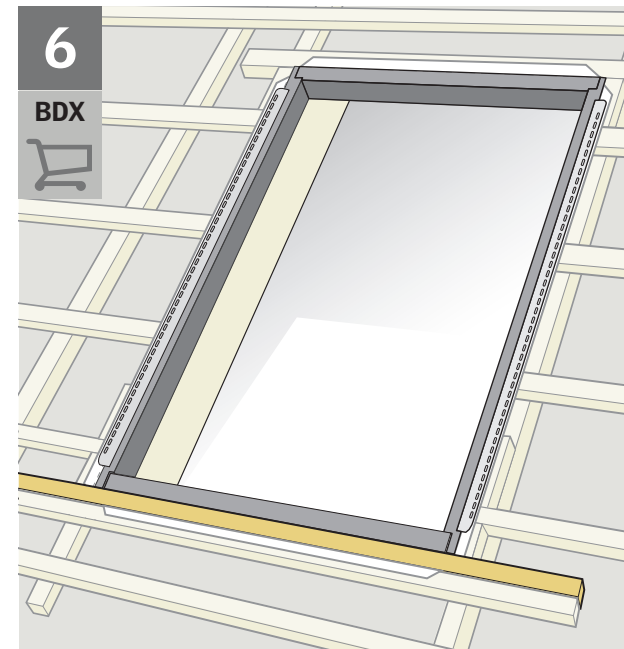

## EDJ

20°-90°

max 90 mm

VAS 454150-2017-08

BDX  
BFX

11

12

13