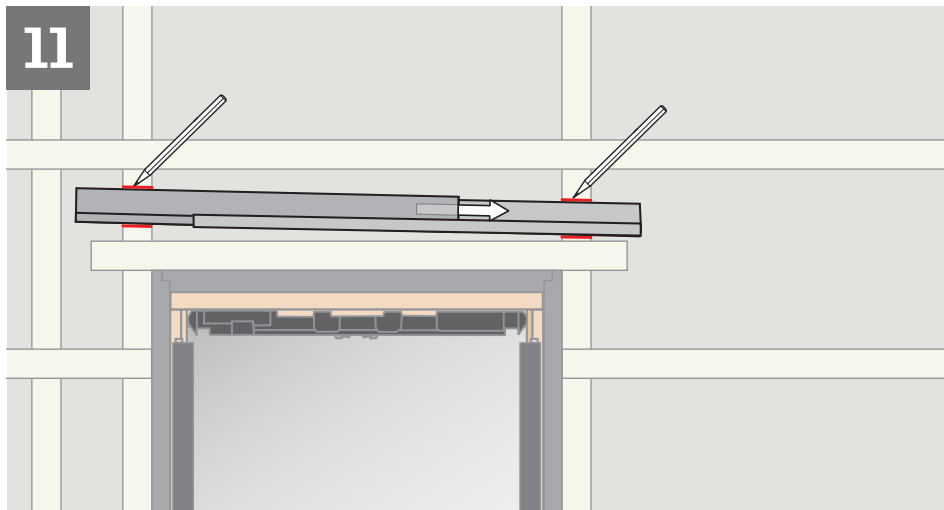

## EDJ

20°-90°

max 90 mm

VAS 454150-2017-08

BDX  
BFX

11

12

13