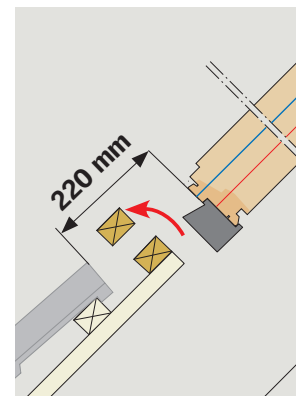

## EDJ

20°-90°

max 90 mm

VAS 454150-2017-08

BDX  
BFX

11

12

13