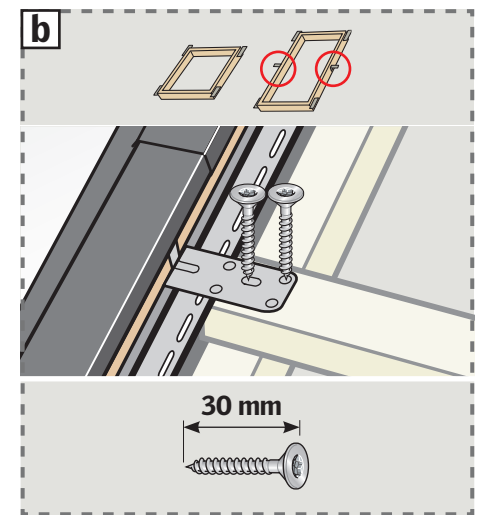

## EDJ

20°-90°

max 90 mm

VAS 454150-2017-08

BDX  
BFX

11

12

13