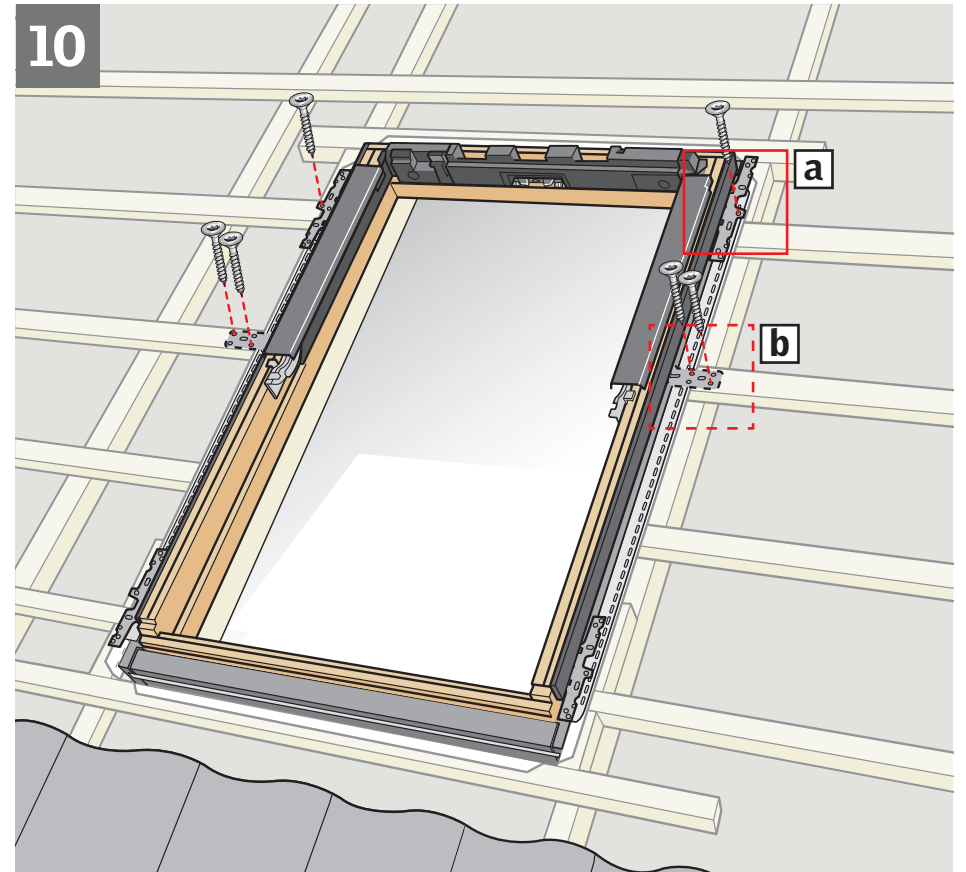

## EDJ

20°-90°

max 90 mm

VAS 454150-2017-08

BDX  
BFX

11

12

13