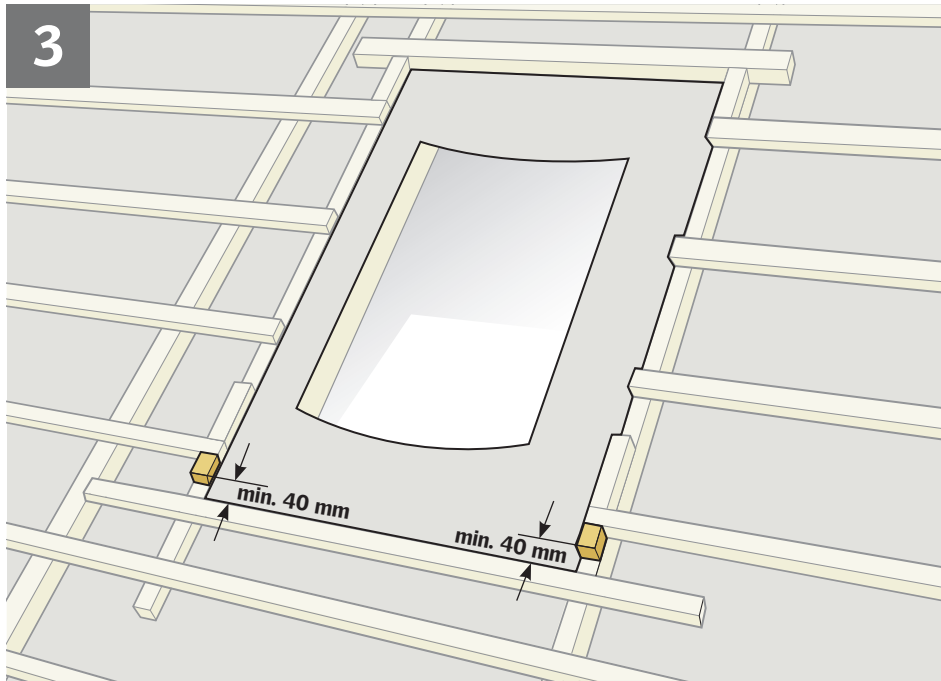

## EDJ

20°-90°

max 90 mm

VAS 454150-2017-08

BDX  
BFX

11

12

13