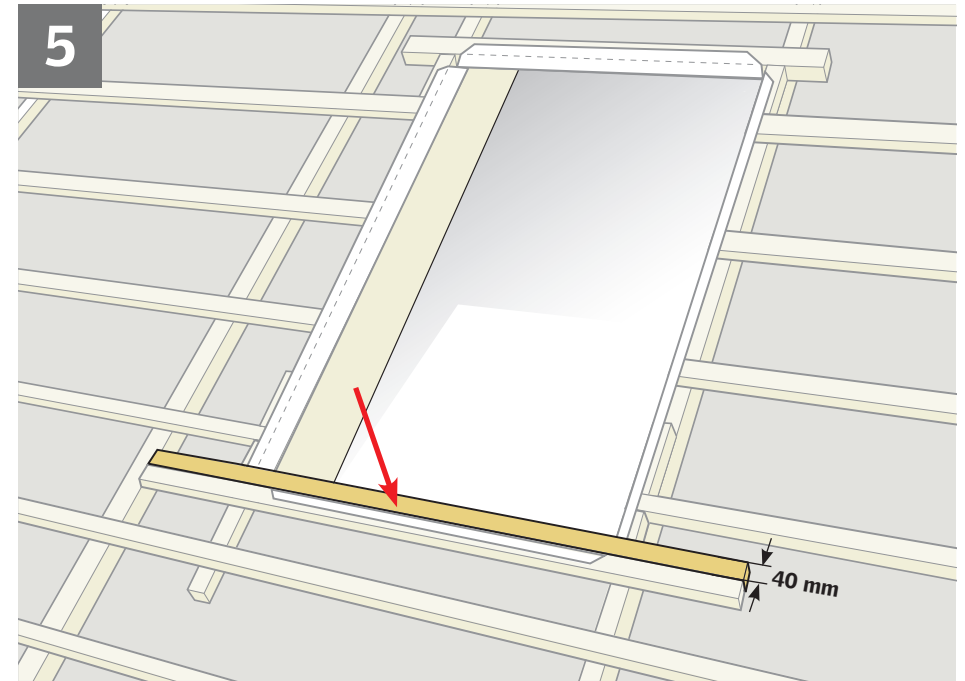

## EDJ

20°-90°

max 90 mm

VAS 454150-2017-08

BDX  
BFX

11

12

13