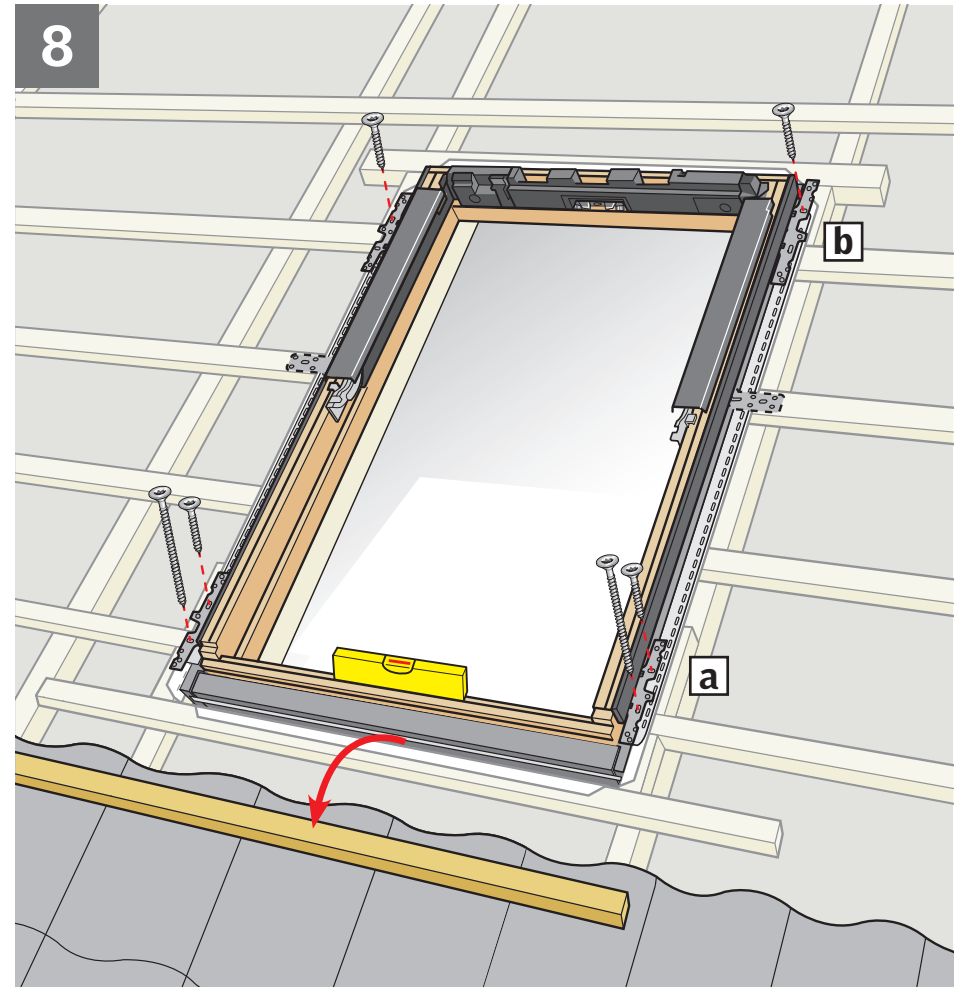

## EDJ

20°-90°

max 90 mm

VAS 454150-2017-08

BDX  
BFX

11

12

13