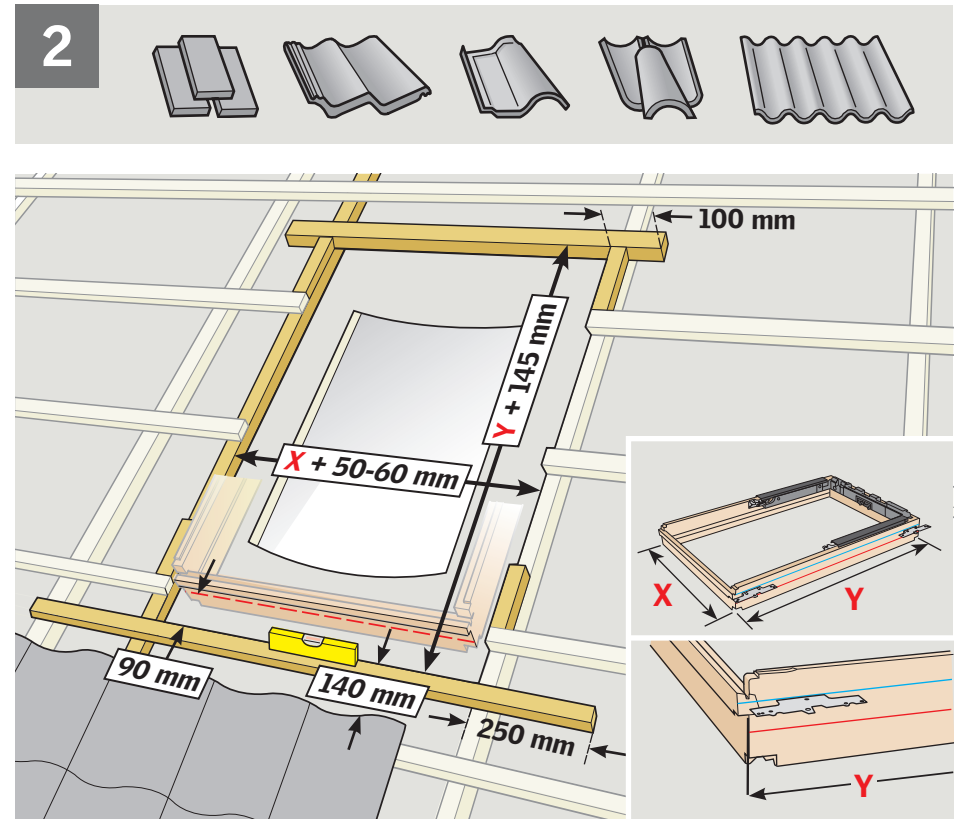

## EDJ

20°-90°

max 90 mm

VAS 454150-2017-08

BDX  
BFX

11

12

13