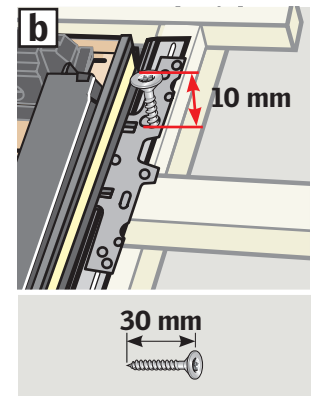

## EDJ

20°-90°

max 90 mm

VAS 454150-2017-08

BDX  
BFX

11

12

13