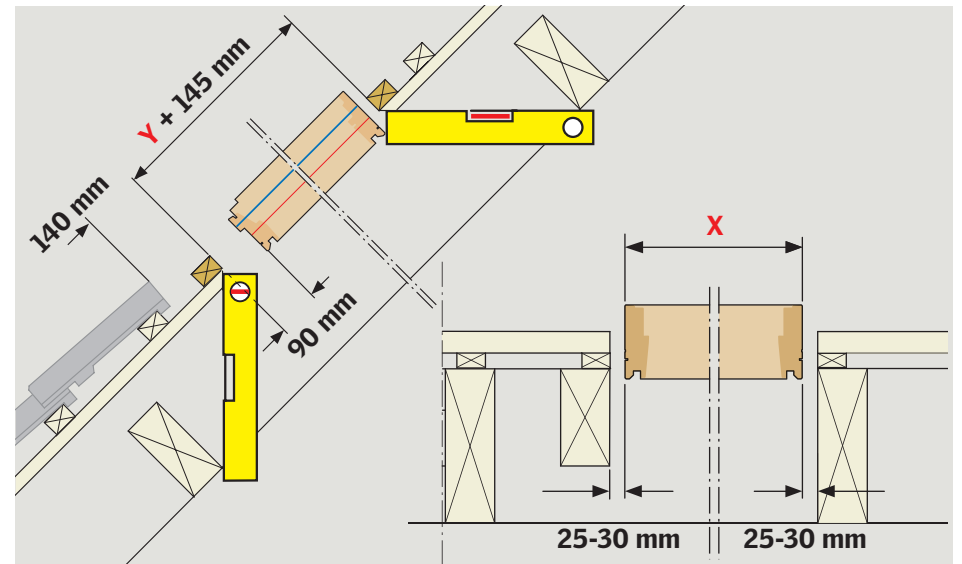

## EDJ

20°-90°

max 90 mm

VAS 454150-2017-08

BDX  
BFX

11

12

13