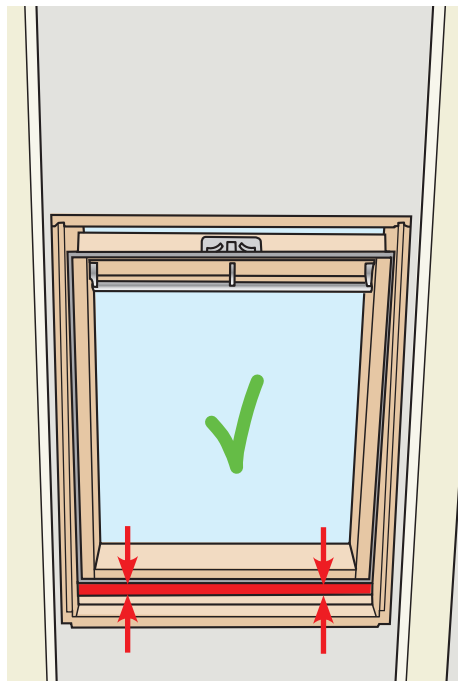

## EDJ

20°-90°

max 90 mm

VAS 454150-2017-08

BDX  
BFX

11

12

13